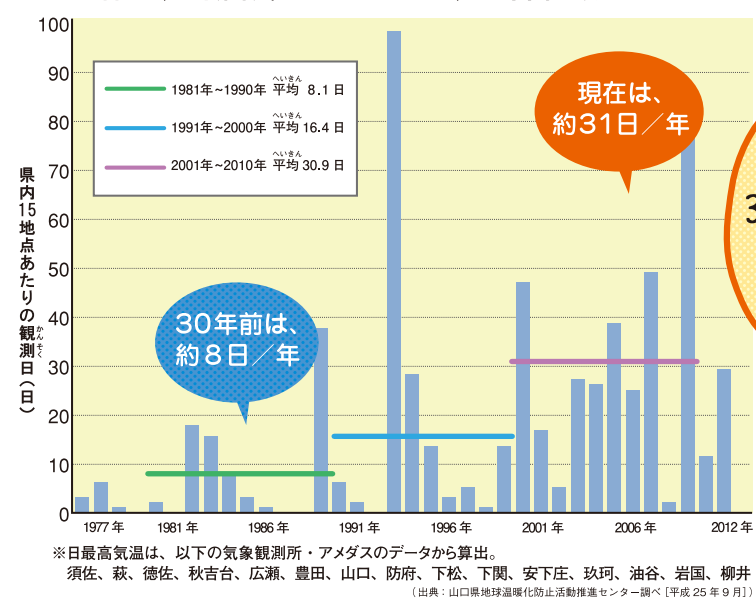

地球の様子がおかしいよ!(2)

わたし
(私たちの身近なところで今、起きていること)

わたしたちの住んでいる山口県でも、最近いろいろと地球の様子がおかしくなっていることが起きているんだ。

年間平均気温の変化

桜(ソメイヨシノ)の開花日

日	月	火	水	木	金	土
3/1	2	3	4	5	6	7
8	9	10	11	12	13	14
15	16	17	18	19	20	21
22	23	24	25	26	27	28
29	30	31	4/1	2	3	4

1960年頃
4/1

2010年頃
3/24

さくら さ
桜が咲く時期が
だんだん早く
なってきた
いるよ

あなた
暖かい海にすんでいるはずの
ナルトビエイが、瀬戸内海で
アサリを食べてしまうので
困っているんだ

豪雨の年間観測日数

猛暑日(日最高気温が35°C以上)の年間日数

夏に最高気温が
35°Cを超えるような
猛烈に暑い日が
増えたよ。

大雨による災害も
増えてきているよ。

(H25 山口萩豪雨災害)

問3

山口県でも最近地球の様子がおかしくなってきたけれど、次のうちあてはまるのはどれ?

- ア) 夏がすずしくなって冷房がいなくなった イ) 桜の花が咲かなくなった
ウ) 大雨による災害が増えた