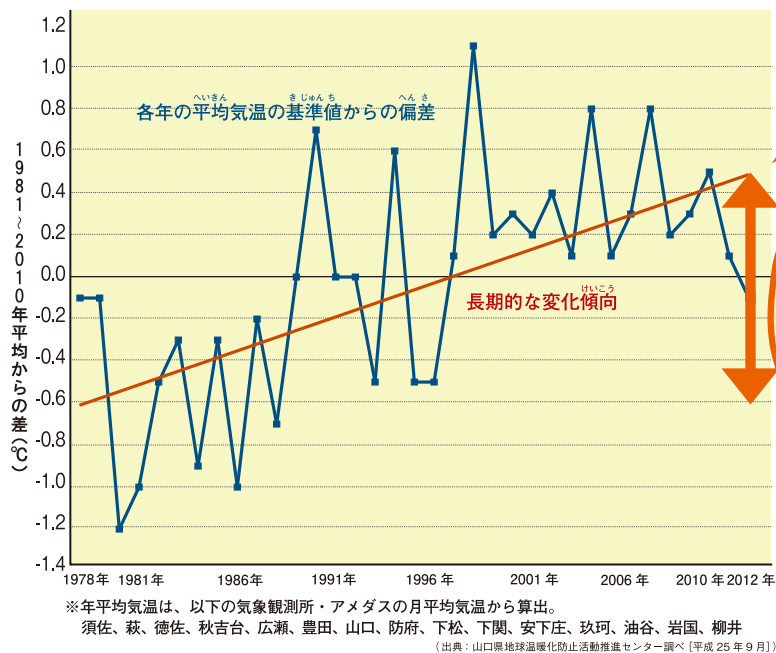

地球の様子がおかしいよ!(2)

わたし
(私たちの身近なところで今、起きていること)

わたしたちの住んでいる山口県でも、最近いろいろと地球の様子がおかしくなっていることが起きているんだ。

年間平均気温の変化

桜(ソメイヨシノ)の開花日

日	月	火	水	木	金	土
3/1	2	3	4	5	6	7
8	9	10	11	12	13	14
15	16	17	18	19	20	21
22	23	24	25	26	27	28
29	30	31	4/1	2	3	4

1960年頃
4/1

2010年頃
3/24

さくら さ
桜が咲く時期が
だんだん早く
なってきた
いるよ

あなた
暖かい海にすんでいるはずの
ナルトビエイが、瀬戸内海で
アサリを食べてしまうので
困っているんだ

豪雨の年間観測日数

猛暑日(日最高気温が35°C以上)の年間日数

夏に最高気温が
35°Cを超えるような
猛烈に暑い日が
増えたよ。

大雨による災害も
増えてきているよ。