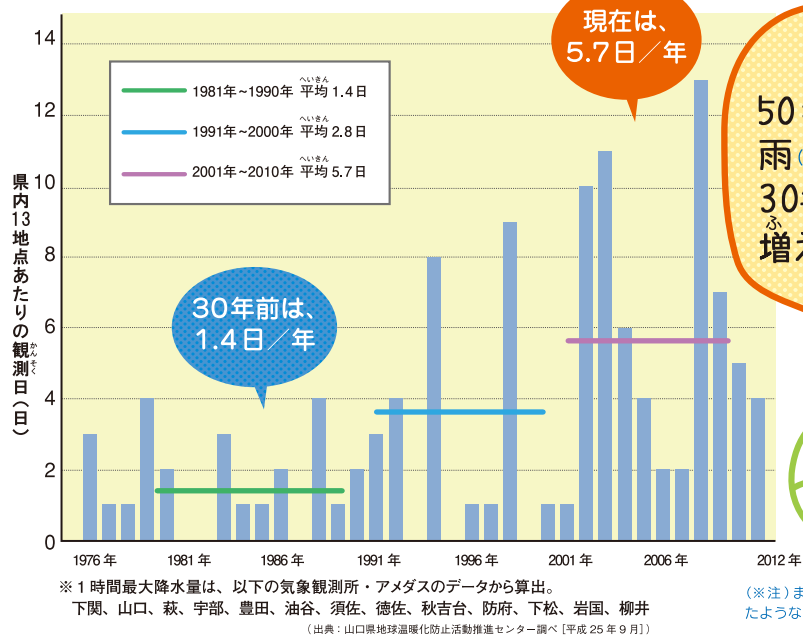

地球の様子がおかしいよ!(2)

わたし
(私たちの身近なところで今、起きていること)

わたしたちの住んでいる山口県でも、最近いろいろと地球の様子がおかしくなっていることが起きているんだ。

年間平均気温の変化

桜(ソメイヨシノ)の開花日

日	月	火	水	木	金	土
3/1	2	3	4	5	6	7
8	9	10	11	12	13	14
15	16	17	18	19	20	21
22	23	24	25	26	27	28
29	30	31	4/1	2	3	4

1960年頃
4/1

2010年頃
3/24

さくら さ
桜が咲く時期が
だんだん早く
なってきた
いるよ

あなた
暖かい海にすんでいるはずの
ナルトビエイが、瀬戸内海で
アサリを食べてしまうので
困っているんだ

豪雨の年間観測日数

猛暑日(日最高気温が35°C以上)の年間日数

夏に最高気温が
35°Cを超えるような
猛烈に暑い日が
増えたよ。

大雨による災害も
増えてきているよ。

(H25 山口萩豪雨災害)

問3

山口県でも最近地球の様子がおかしくなってきたけれど、次のうちあてはまるのはどれ?

- ア) 夏がすずしくなって冷房がいなくなった イ) 桜の花が咲かなくなった
ウ) 大雨による災害が増えた